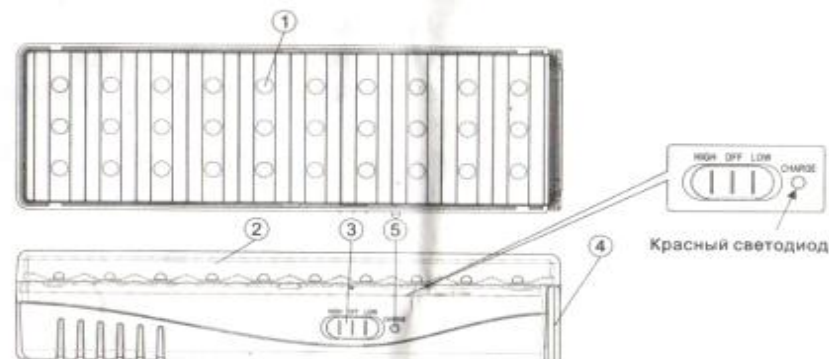

Технические характеристики

Габаритные размеры, мм (длина x ширина x высота)	200 x 65 x 40
Масса	0,35 кг
Питание	сеть переменного тока напряжением 220-230 В, частота 50-60 Гц
Мощность зарядного тока АКБ	максимальная 1,2 А
Степень защиты	IP 20
Класс защиты от поражения электрическим током	II
АКБ	герметичная свинцово-кислотная, 6V 2.3 АН
Количество светодиодов	30 шт.
Включение освещения	автоматическое
Время аварийного освещения	13 часов
Диапазон рабочих температур, ° С	- 10 ... + 50
Рассеиватель	поликарбонат с большим коэффициентом пропускания света
Корпус	белый АБС пластик
Место установки	стена, потолок, подвесной, переносной

Комплектность

АКБ 1 шт., светодиоды 30 шт., инструкция 1 шт., упаковочная коробка 1 шт., шнур электропитания (90 см) с вилкой 2,5 А / 250 В (без заземления) 1 шт.

Описание

1. 30 супер ярких светодиодов
2. Прозрачная крышка
3. Переключатель режимов освещения
4. Переносная ручка
5. Тестовая кнопка